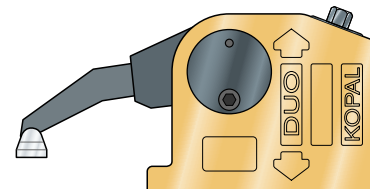

Piccolo

Ref.

Vite senza fine 1 vite, 1 anello liscio	07-310
Camma 54 mm	07-315
Camma 100 mm	07-318
Chiave di manovra	07-180
Attacco di serraggio	05-565

Monobloc - Bloc Bride

Vite senza fine 1 vite, 1 anello liscio	05-310
Camma 33 mm	05-315
Camma 61 mm	05-320
Camma 132 mm	05-322
Chiave di manovra Monobloc	06-160
Chiave di manovra Bloc Bride	05-180
Attacco di serraggio	05-565

Duo

Vite senza fine	21-310
Camma dritta	21-330
Camma a gomito	21-335
Chiave di manovra	06-160
Attacco di serraggio	05-565

Big Block

Vite senza fine 1 vite, 1 anello liscio	08-325
Asse di indicizzazione	08-150
Camma 50 mm	08-315
Camma 95 mm	08-320
Camma 145 mm	08-322
Camma 245 mm	08-323
Chiave di manovra	08-160
Attacco di serraggio	08-330